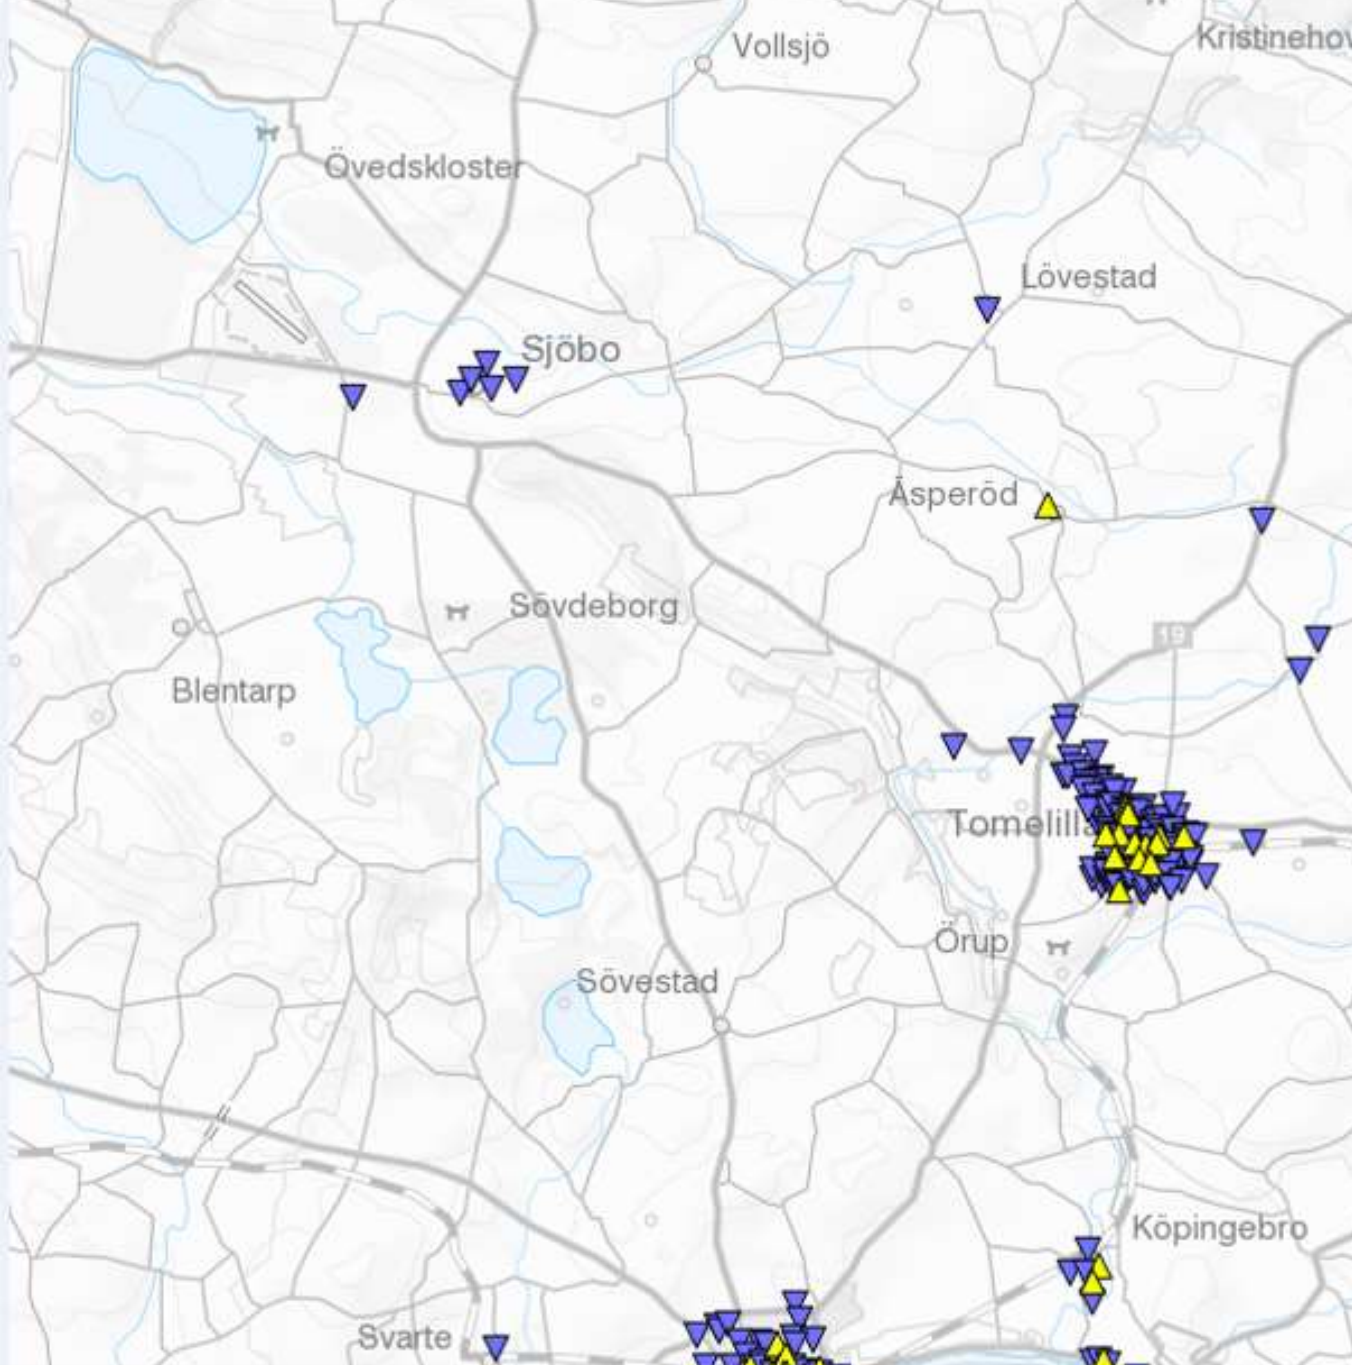

# Exempel på analysområden

Demografiska förhållanden

Arbetsmarknad

Kompetensförsörjning

Pendlingsströmmar

Flyttmönster

Bostadsförsörjning

Utanförskap

Integration

Mellankommunala jämförelser

Strukturbilder

# Deltagande organisationer

Bromölla, Eslöv, Helsingborg,  
Hässleholm, Höganäs, Höör, Hörby,  
Kristianstad, Kävlinge, Landskrona, Lund,  
Malmö, Osby, Region Skåne, Simrishamn,  
Sjöbo, Skurup, Skånetrafiken, Staffanstorps,  
Trelleborg, Tomelilla, Ystad, Åstorp,  
Ängelholm & Östra Göinge.