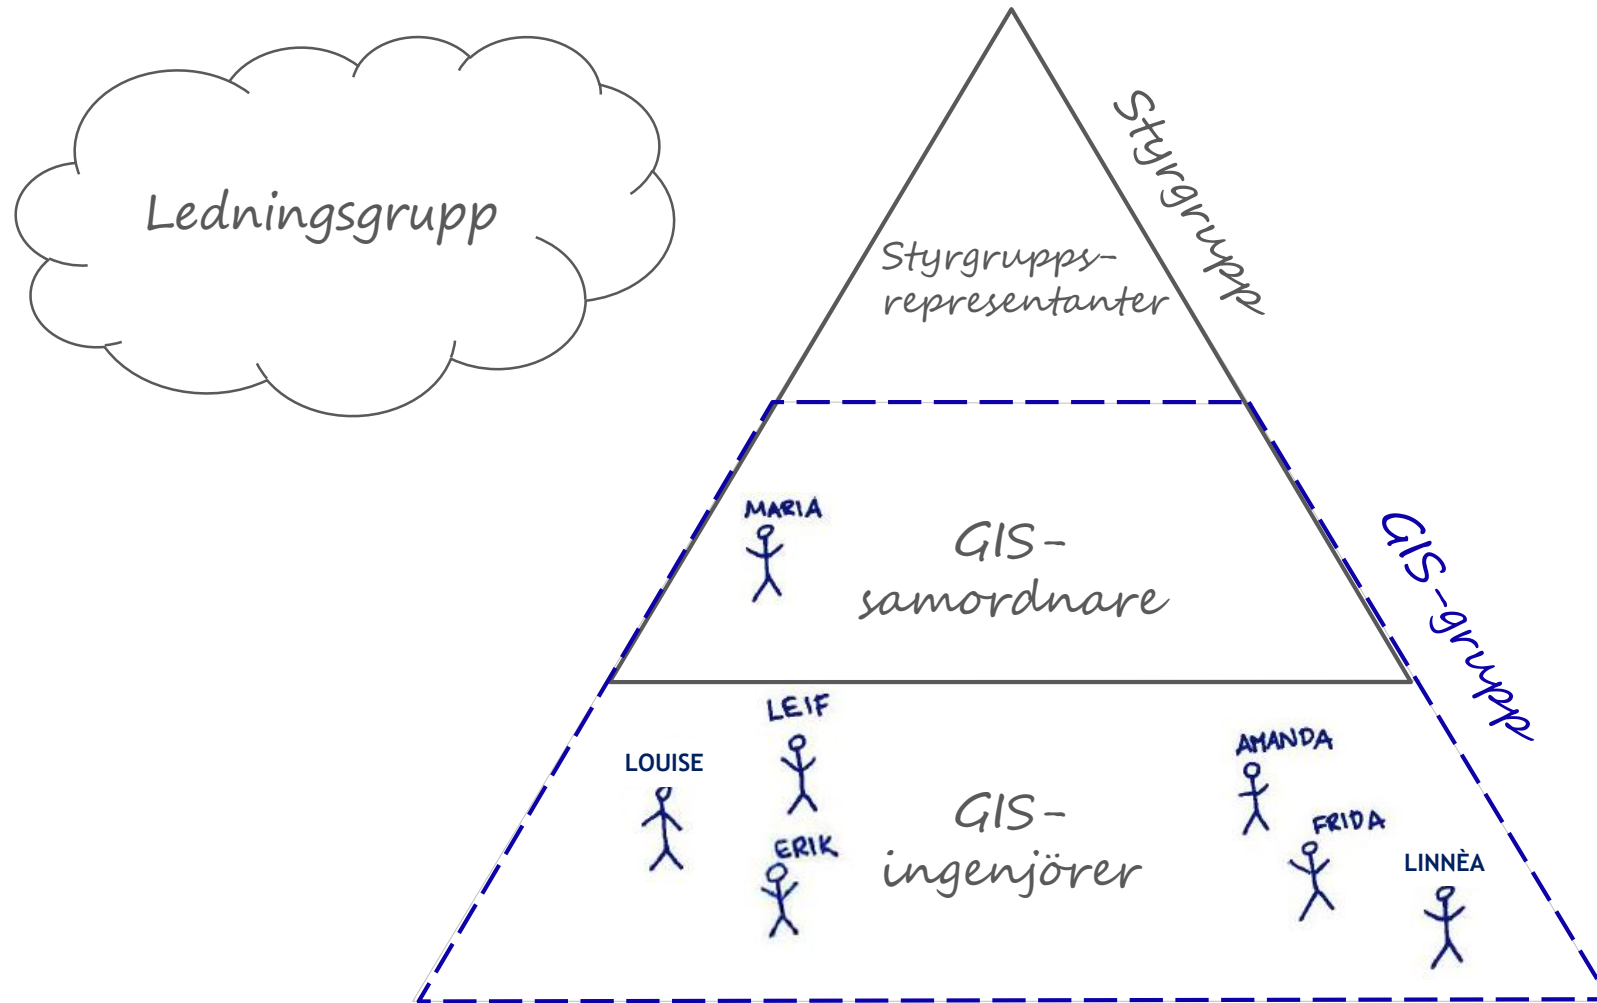

GIS-samverkan

Norra Bohusläns kommuner:
Lysekil, Munkedal, Strömstad, Sotenäs och Tanum

Tidsaxel samverkan

Förutsättningar för att ingå

Mentimeterfrågor

- Till frågorna

GIS-organisation

GIS-gruppens arbetsuppgifter